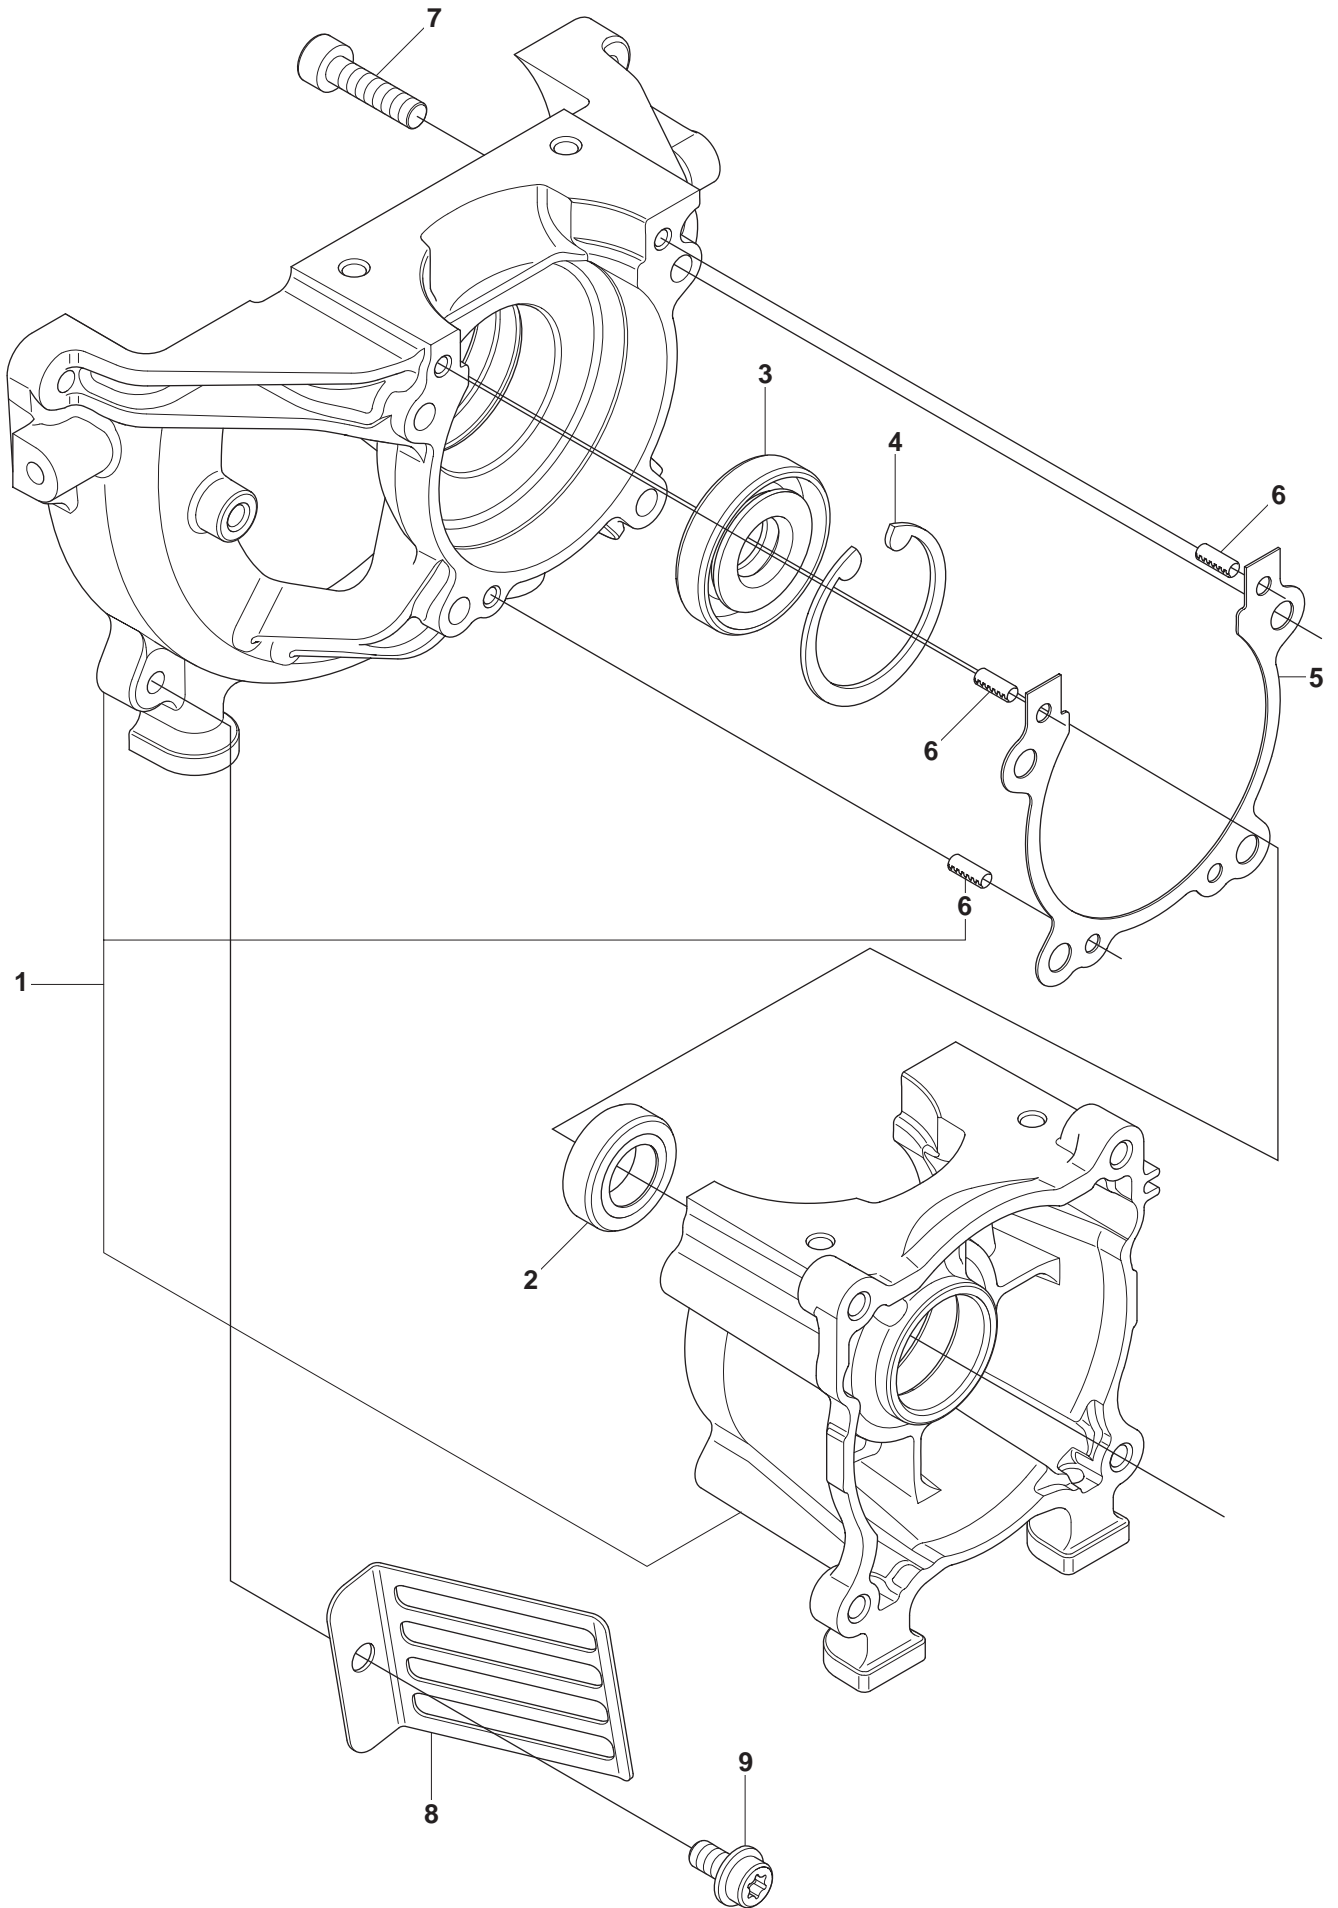

P 243RJ
CRANKCASE

Page P 243RJ CRANKCASE				
Position	Article	Quantity	Notes	Kit
1	521 62 35-01	1		
2	506 61 57-01	1		
3	505 29 67-01	1		
4	516 12 58-01	1		
5	521 62 36-01	1		
6	505 29 61-01	3		1
7	506 61 62-01	4		
8	521 35 75-01	1		
9	521 51 59-01	1