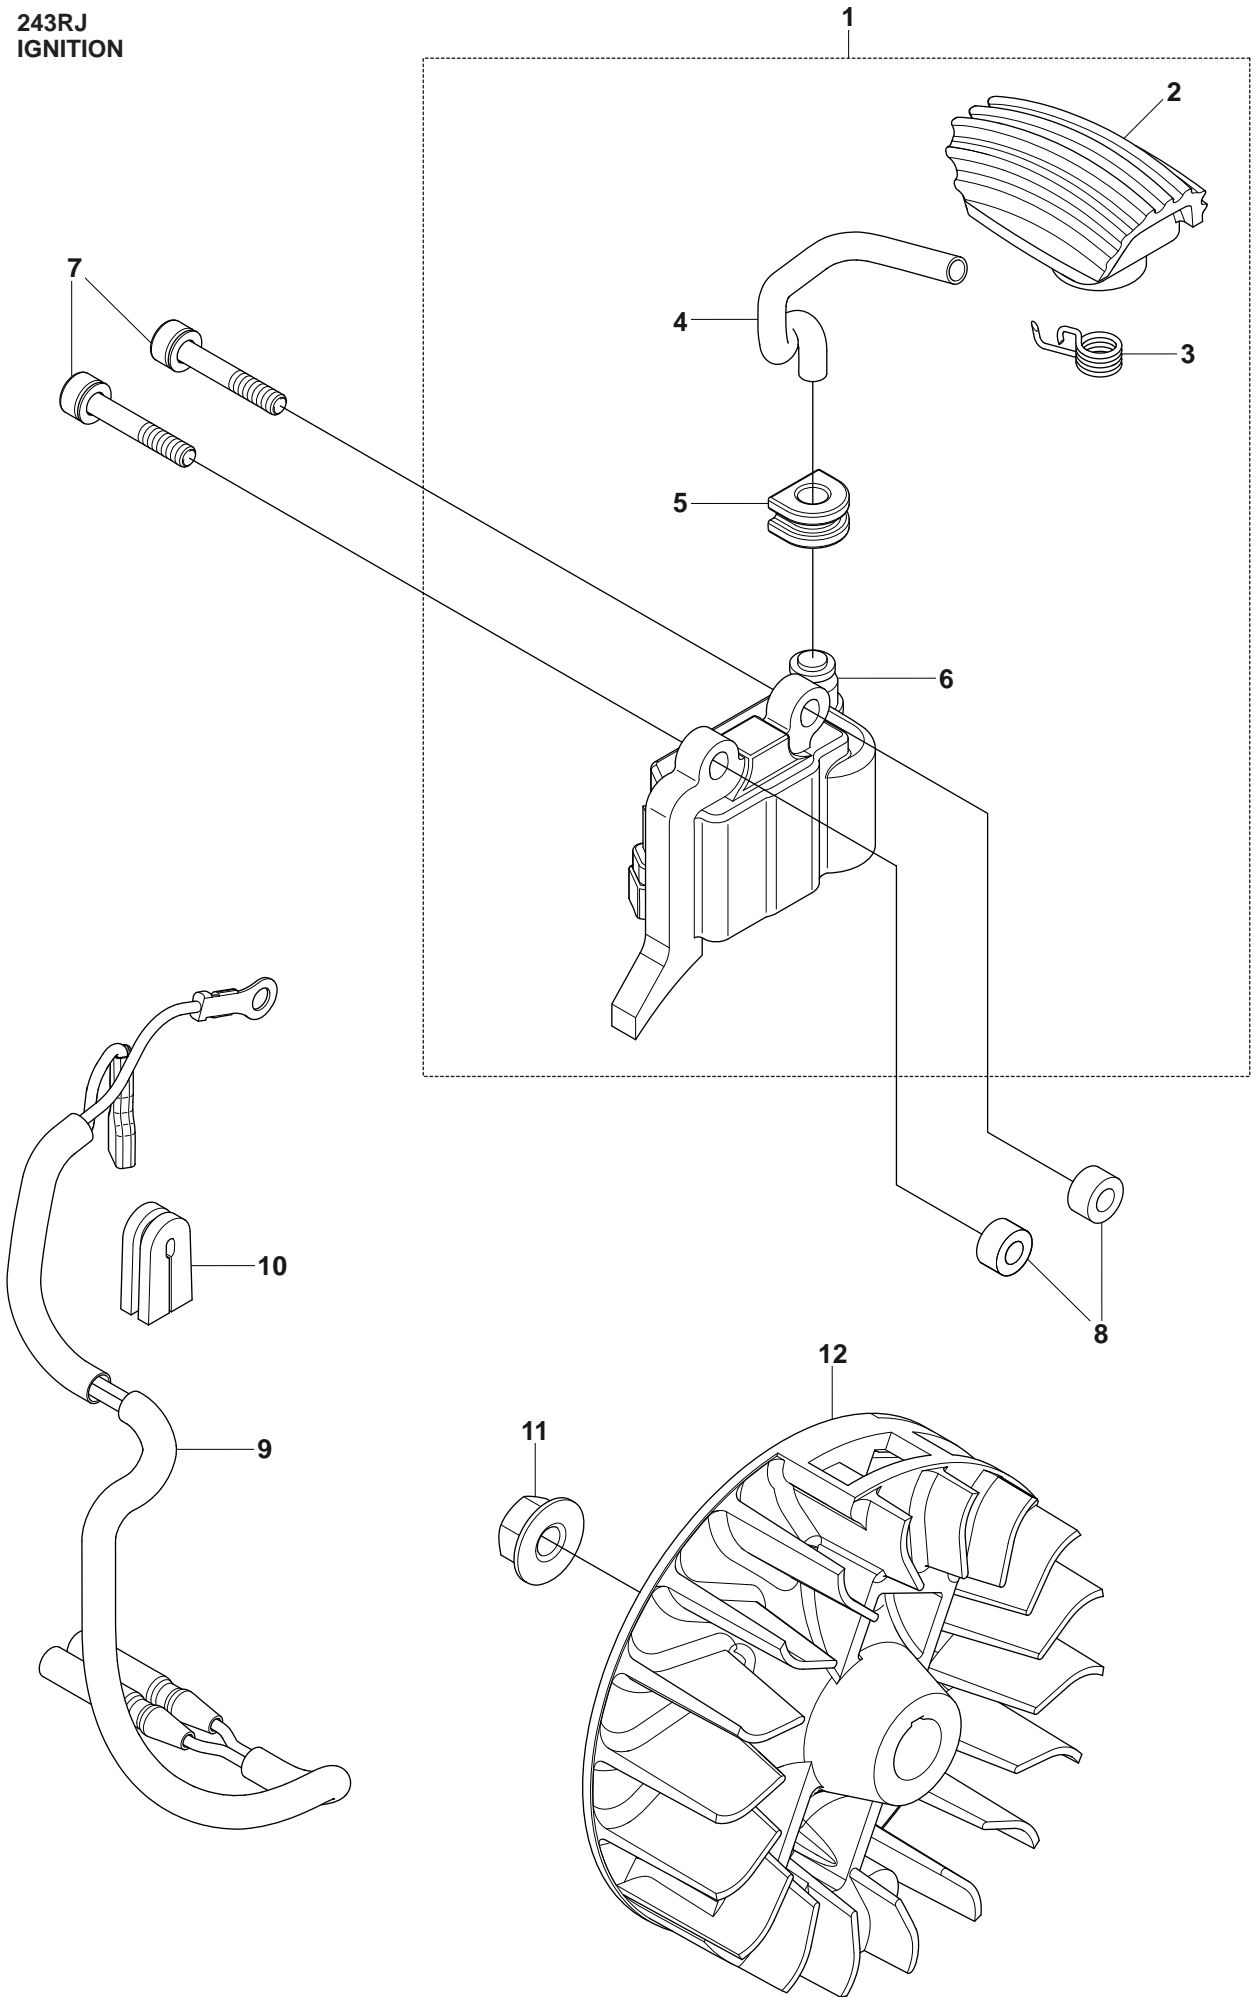

F 243RJ
IGNITION

Page F 243RJ IGNITION				
Position	Article	Quantity	Notes	Kit
1	521 62 42-01	1		
2	521 61 00-01	1		1
3	506 65 52-01	1		1
4	521 62 43-01	1		1
5	505 04 33-01	1		1
6	505 04 28-01	1		1
7	521 51 58-01	2		
8	521 76 97-01	2		
9	521 52 57-01	1		
10	506 61 59-01	1		
11	505 04 15-01	1		
12	521 62 41-01	1