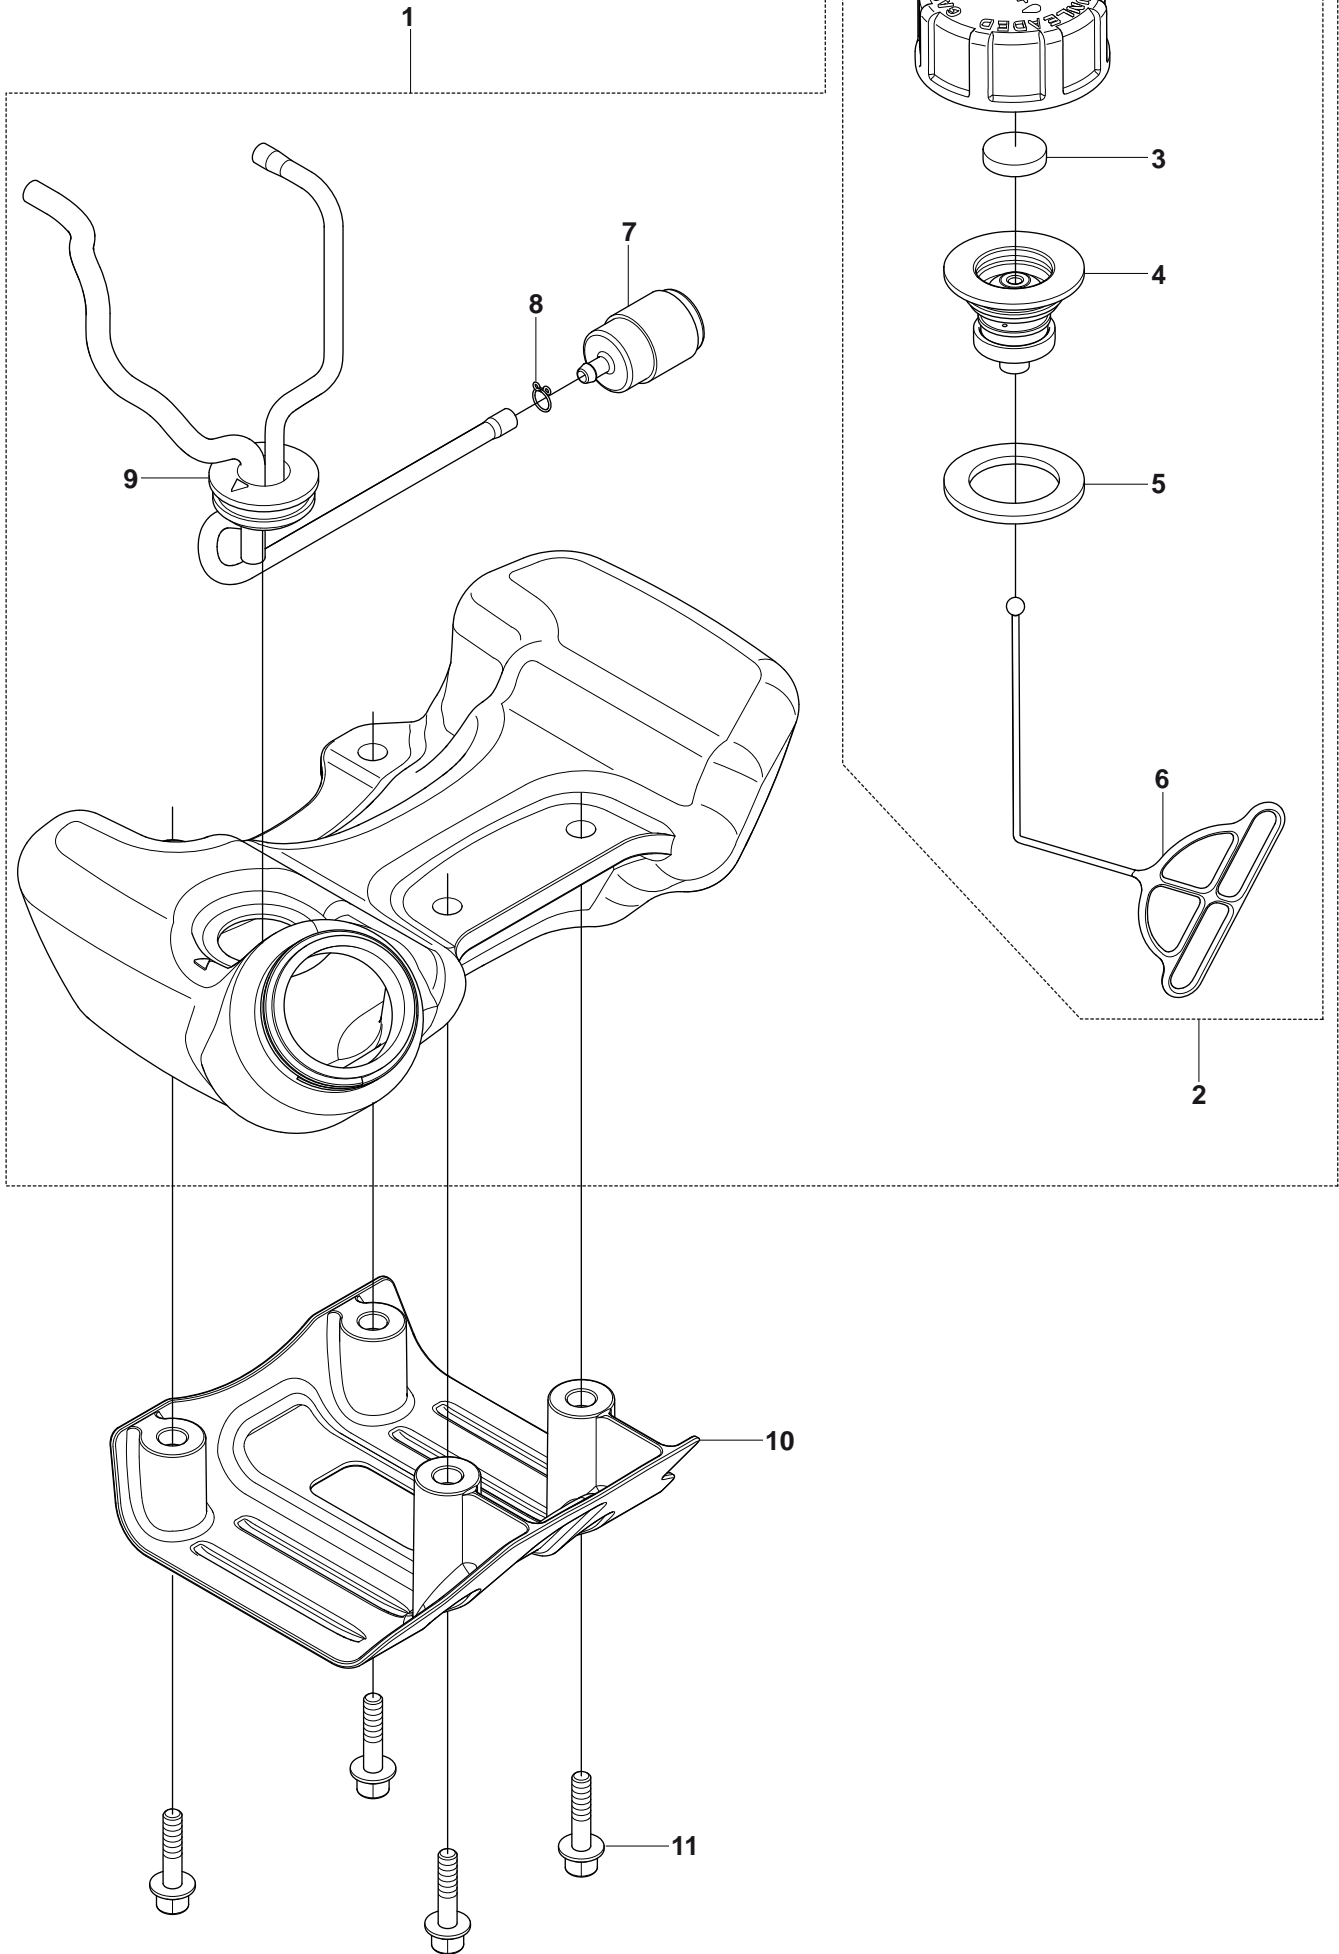

K 243RJ
TANK

Page K 243RJ TANK				
Position	Article	Quantity	Notes	Kit
1	521 62 59-01	1		
2	521 67 24-01	1		1
3	506 61 72-01	1		1,2
4	506 61 54-01	1		1,2
5	506 61 53-01	1		1,2
6	521 67 25-01	1		1,2
7	506 61 46-01	1		1
8	506 61 13-01	1		1
9	521 62 60-01	1		1
10	510 17 30-01	1		
11	521 51 69-01	4