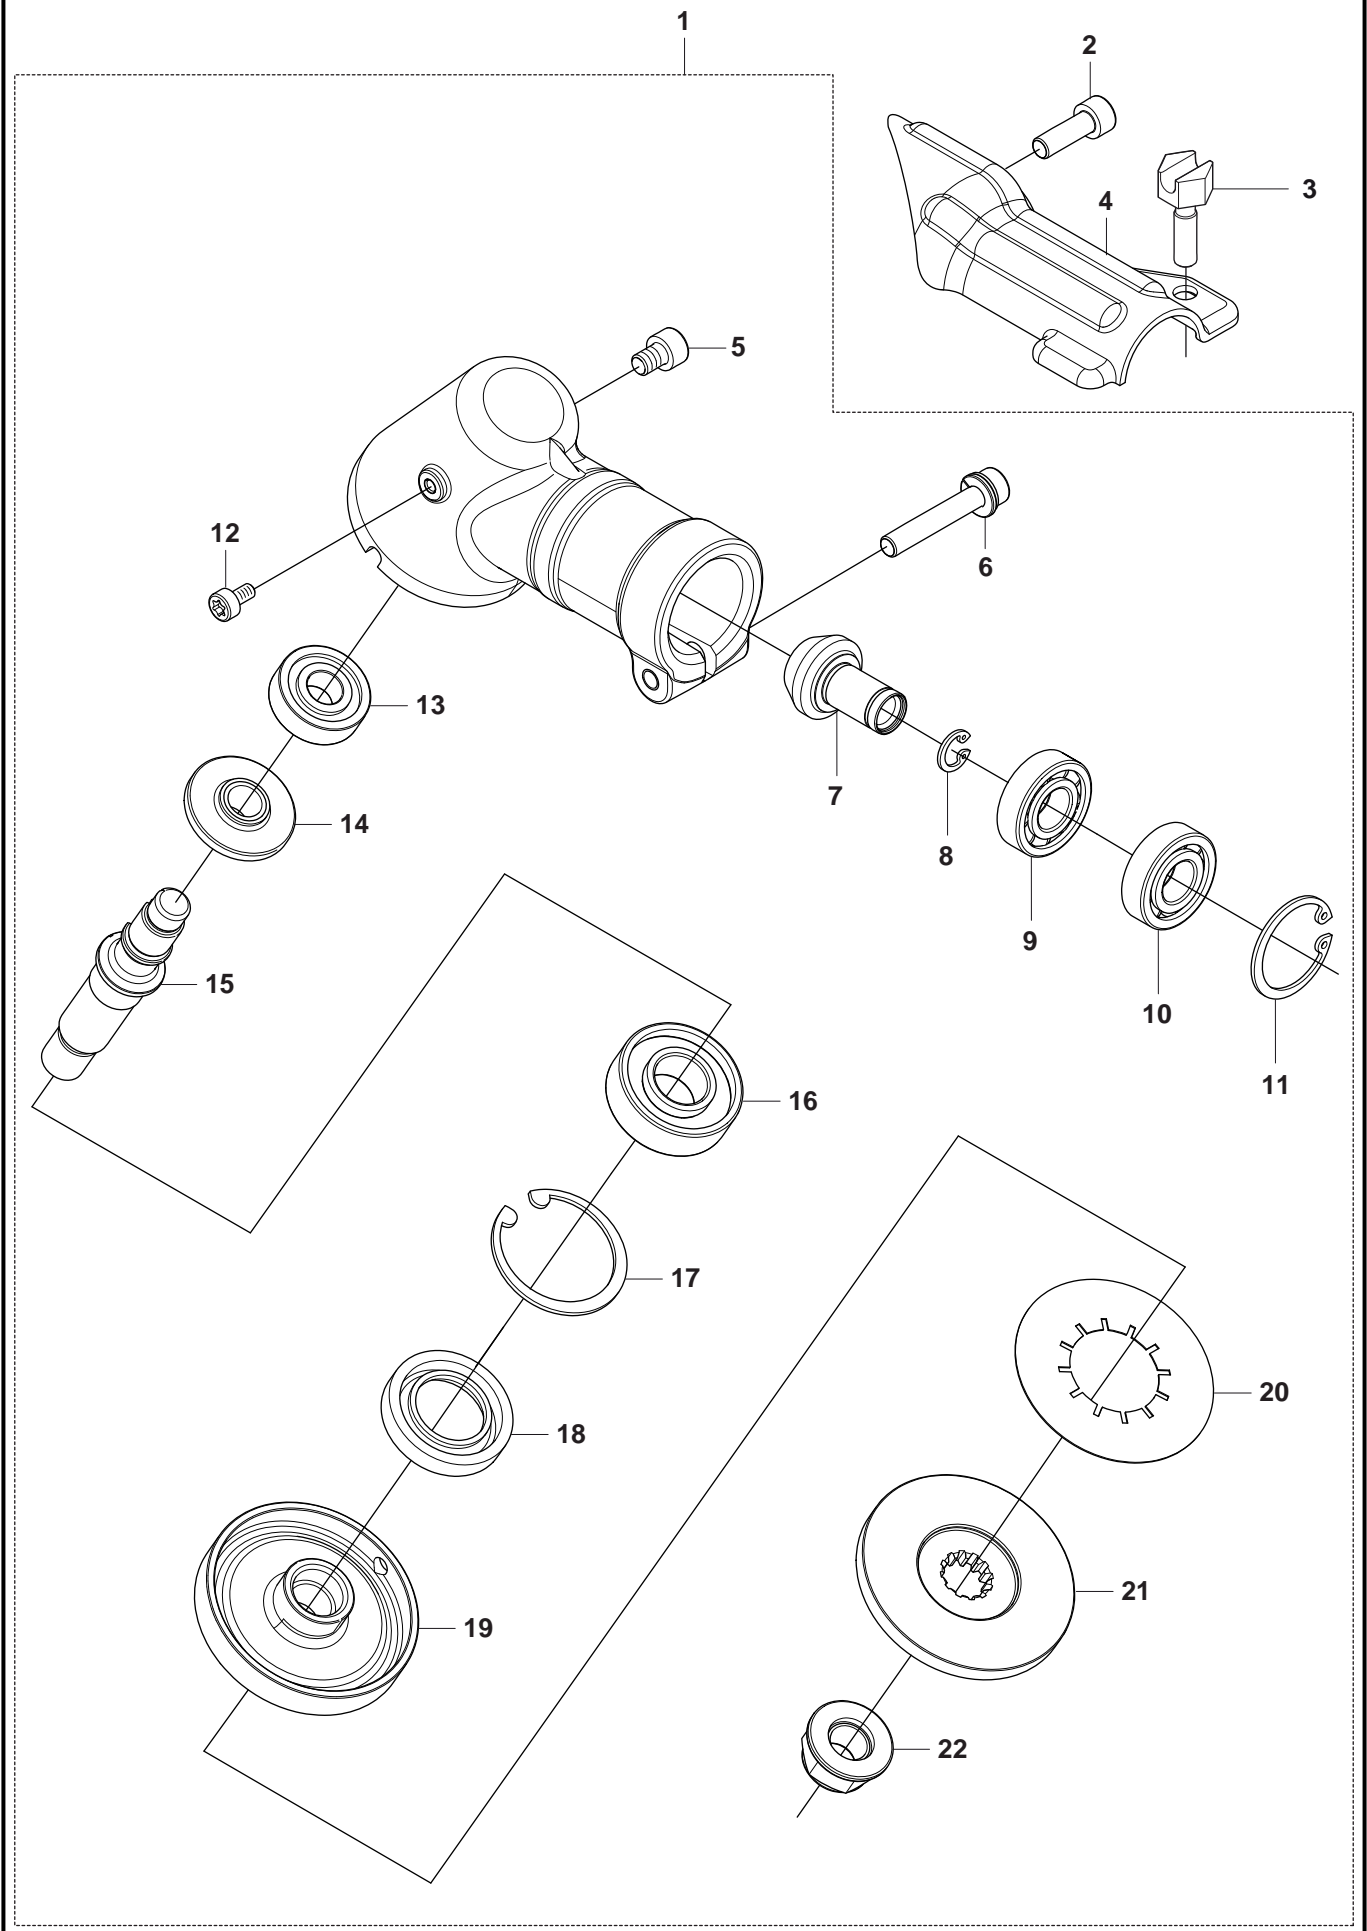

A 243RJ
GEAR

Page A 243RJ GEAR

Position	Article	Quantity	Notes	Kit
1	525 34 86-01	1		
2	521 74 65-01	1		
3	537 18 95-01	1		
4	510 24 10-01	1		
5	521 86 20-01	1		1
6	521 86 24-01	1		1
7	525 34 89-01	1		1
8	516 12 41-01	1		1
9	516 12 79-01	1		1
10	516 13 00-01	1		1
11	506 60 99-01	1		1
12	521 86 08-01	1		1
13	516 12 78-01	1		1
14	525 34 88-01	1		1
15	525 34 87-01	1		1
16	516 13 17-01	1		1
17	505 29 40-01	1		1
18	521 52 22-01	1		1
19	525 34 90-01	1		1
20	521 65 60-01	1		1
21	521 66 22-01	1		1
22	502 29 11-01	1		1

Page B 243RJ TUBE & SHAFT

Position	Article	Quantity	Notes	Kit
1	521 66 80-01	1		
2	506 61 62-01	1		1
3	525 41 85-01	1		
4	505 29 44-01	1		
5	544 33 08-01	1		

C 243RJ
HANDLEBAR

Page C 243RJ HANDLEBAR				
Position	Article	Quantity	Notes	Kit
1	544 10 10-02	1		
2	544 10 11-01	1		
3	502 19 71-01	1		
4	725 23 78-51	1		
5	503 99 78-01	1		
6	521 51 79-01	3		

D 243RJ
THROTTLE HANDLE

Page D 243RJ THROTTLE HANDLE

Position	Article	Quantity	Notes	Kit
1	525 31 44-01	1		
2	506 61 62-01	2		1
3	521 66 77-01	4		1
4	525 41 86-01	1		1
5	525 41 87-01	1		1
6	521 85 16-01	1		1
7	521 66 73-01	1		1
8	521 66 72-01	1		1
9	521 66 70-01	1		1
10	521 66 75-01	1		1
11	521 66 76-01	1		1
12	521 51 79-01	4		1
13	521 66 66-01	1		1
14	521 66 62-01	1		1
15	525 41 89-01	1		
16	525 41 88-01	1		
17	521 52 44-01	1		

E 243RJ
CLUTCH

Position	Article	Quantity	Notes	Kit
1	525 41 84-01	1		
2	516 12 64-01	1		1
3	521 66 50-01	1		1
4	521 66 52-01	1		1
5	521 66 51-01	1		1
6	521 66 49-01	1		1
7	516 12 42-01	1		1
8	516 13 17-01	1		1
9	505 29 40-01	1		1
10	505 29 38-01	1		1
11	506 61 61-01	1		1
12	521 86 23-01	1		1
13	521 34 79-01	4		
14	525 41 80-01	1		
15	505 29 78-01	2		
16	505 29 81-01	2		
17	521 63 64-01	1		
18	505 29 80-01	2		
19	521 51 79-01	4		
20	510 17 31-01	1		
21	525 41 91-01	4		